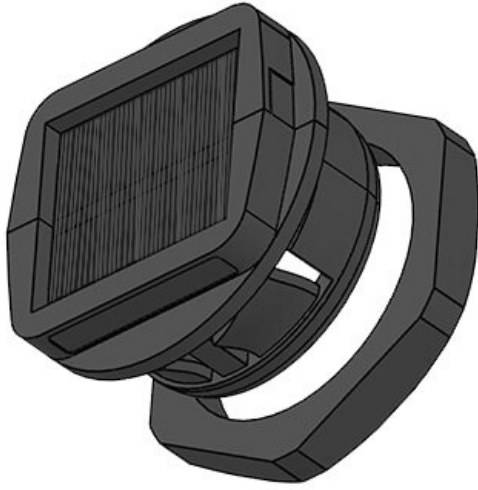

KEL-BES-S 可分带刷格兰头

适用于电缆通过或引入, 公制螺纹 M32 / M50

RoHS
compliant

Made in
Germany

对于圆形公制开孔, 易科智连提供带有毛刷的可分式电缆格兰头KEL-BES-S 圆形。它既可以
直接卡入开孔中, 也可以用随附的防松螺母拧紧。

带毛刷的可分式电缆格兰头KEL-BES-S 圆形 适用于将电缆布线到服务器机架, 控制面板和电
气机柜中。由于采用了可分式框架, 因此KEL-BES-S 圆形也可以后期安装在被引入电缆的周
围。

规格

材料	聚碳酸酯 毛刷: 聚酰胺
阻燃等级	UL94-V0, 自熄灭
温度	-20 C° 到 90 C°
属性	无硅, 无卤
安装形式	锁头螺母拧紧, 卡入

产品优势

- 极易安装
- 可随后安装在引入的电缆周围
- 多功能
- 防尘及其他杂物
- 提供遮蔽效果
- 具有边缘保护功能

产品类型和尺寸

订货号	51538	线	M32 × 1,5
EAN	4251269318	线的长度	20 mm
	702	适用最小壁板厚	1 mm
包装单位	10	度	
安装高度	10 mm	适用最大壁板厚	2,5 mm
外径	46 mm	度	
公制孔尺寸	M32		
圆形开孔尺寸	32,3 mm		

订货号	51540	线	M50 × 1,5
EAN	4251269318	线的长度	20 mm
	306	适用最小壁板厚	1 mm
包装单位	10	度	
安装高度	10 mm	适用最大壁板厚	2,5 mm
外径	62,5 mm	度	
公制孔尺寸	M50		
圆形开孔尺寸	50,4 mm		

icotek[®]
smart cable management